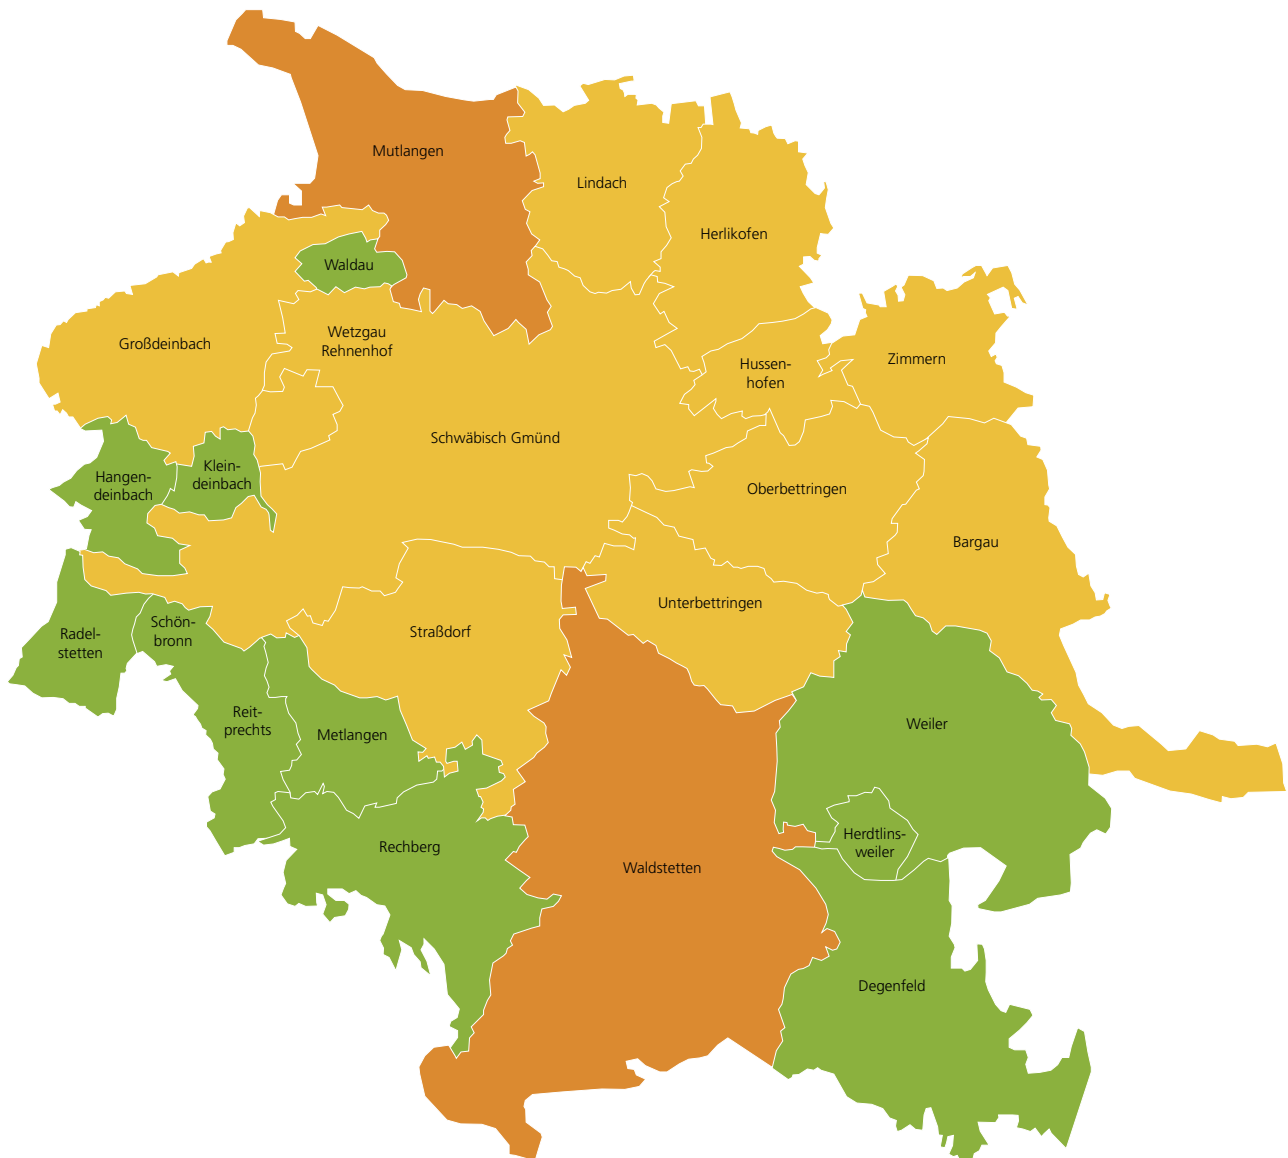

# Versorgungsübersicht der Stadtwerke Schwäbisch Gmünd GmbH

-  Gemeinden mit Wasser-, Gas-, Stromversorgung und Straßenbeleuchtung
-  Gemeinden mit Wasser-, Stromversorgung und Straßenbeleuchtung
-  Gemeinden mit Gasversorgung