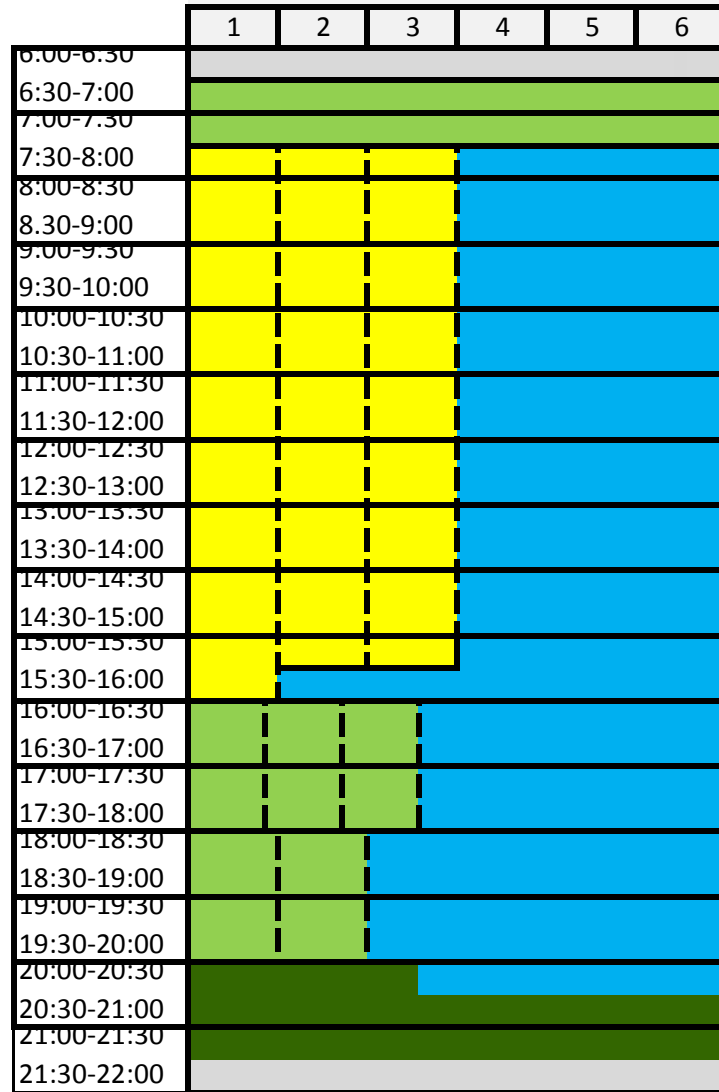

Bahnbelegung Sportbecken

Donnerstag

Bahn