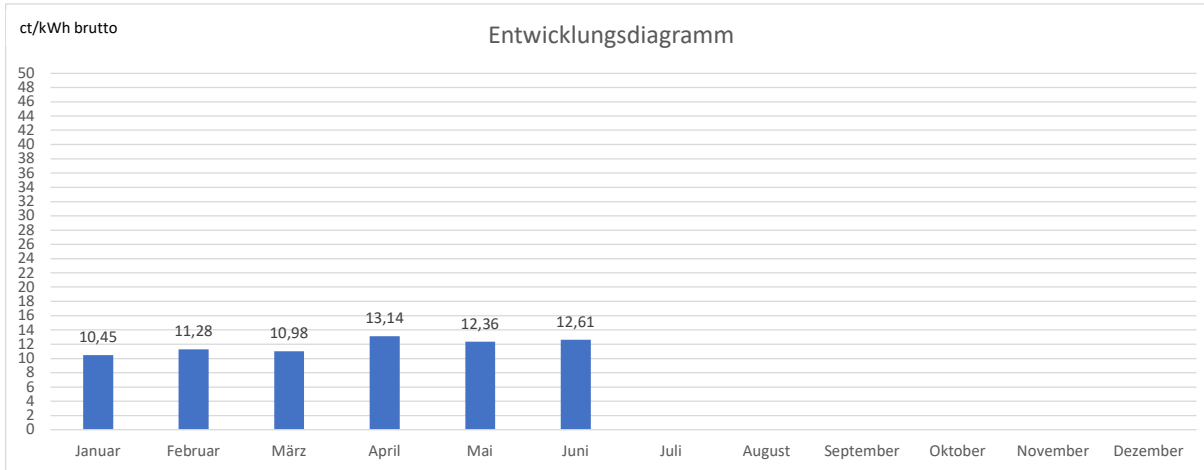

## Monatsübersicht OstalbGasDynamik

Sehr geehrte Kunden,

in unserem dynamischen Gastarif "OstalbGasDynamik" ergeben sich gegenüber Verträgen mit einem festen Preis sowohl Chancen als auch Risiken. Die Energie wird nicht im Voraus am Terminmarkt beschafft, sondern stündlich am Spotmarkt "EPEX Spot". Durch die Schwankungen auf diesem Markt können die Gasbezugskosten unter die Preise von Festpreisangeboten fallen oder diese auch übersteigen.

Der abzurechnende Arbeitspreis ct/kWh setzt sich wie folgt zusammen: (Preis A + Preis B + Erdgassteuer) + Mehrwertsteuer

Preis A = Ø Erdgasbezugspreis am Spotmarkt für den Vormonat

Preis B = Fester Betrag für Netzentgelte, Steuern, Abgaben, Umlagen und Sonstiges

2026

Monat	Aktuell											
	Januar	Februar	März	April	Mai	Juni	Juli	August	September	Oktober	November	Dezember
Preis a	2,87	3,57	3,32	5,13	4,48	4,69						
Preis b	5,36	5,36	5,36	5,36	5,36	5,36						
Arbeitspreis Netto (ct/kWh)	8,78	9,48	9,23	11,04	10,39	10,60						
Arbeitspreis Brutto (ct/kWh)	10,45	11,28	10,98	13,14	12,36	12,61						
Durchschnittspreis fortlaufend (ct/kWh)												
Einstieg Januar	10,45	10,86	10,90	11,46	11,64	11,80						
Einstieg Februar		11,28	11,13	11,80	11,94	12,07						
Einstieg März			10,98	12,06	12,16	12,27						
Einstieg April				13,14	12,75	12,71						
Einstieg Mai					12,36	12,49						
Einstieg Juni						12,61						
Einstieg Juli												
Einstieg August												
Einstieg September												
Einstieg Oktober												
Einstieg November												
Einstieg Dezember												